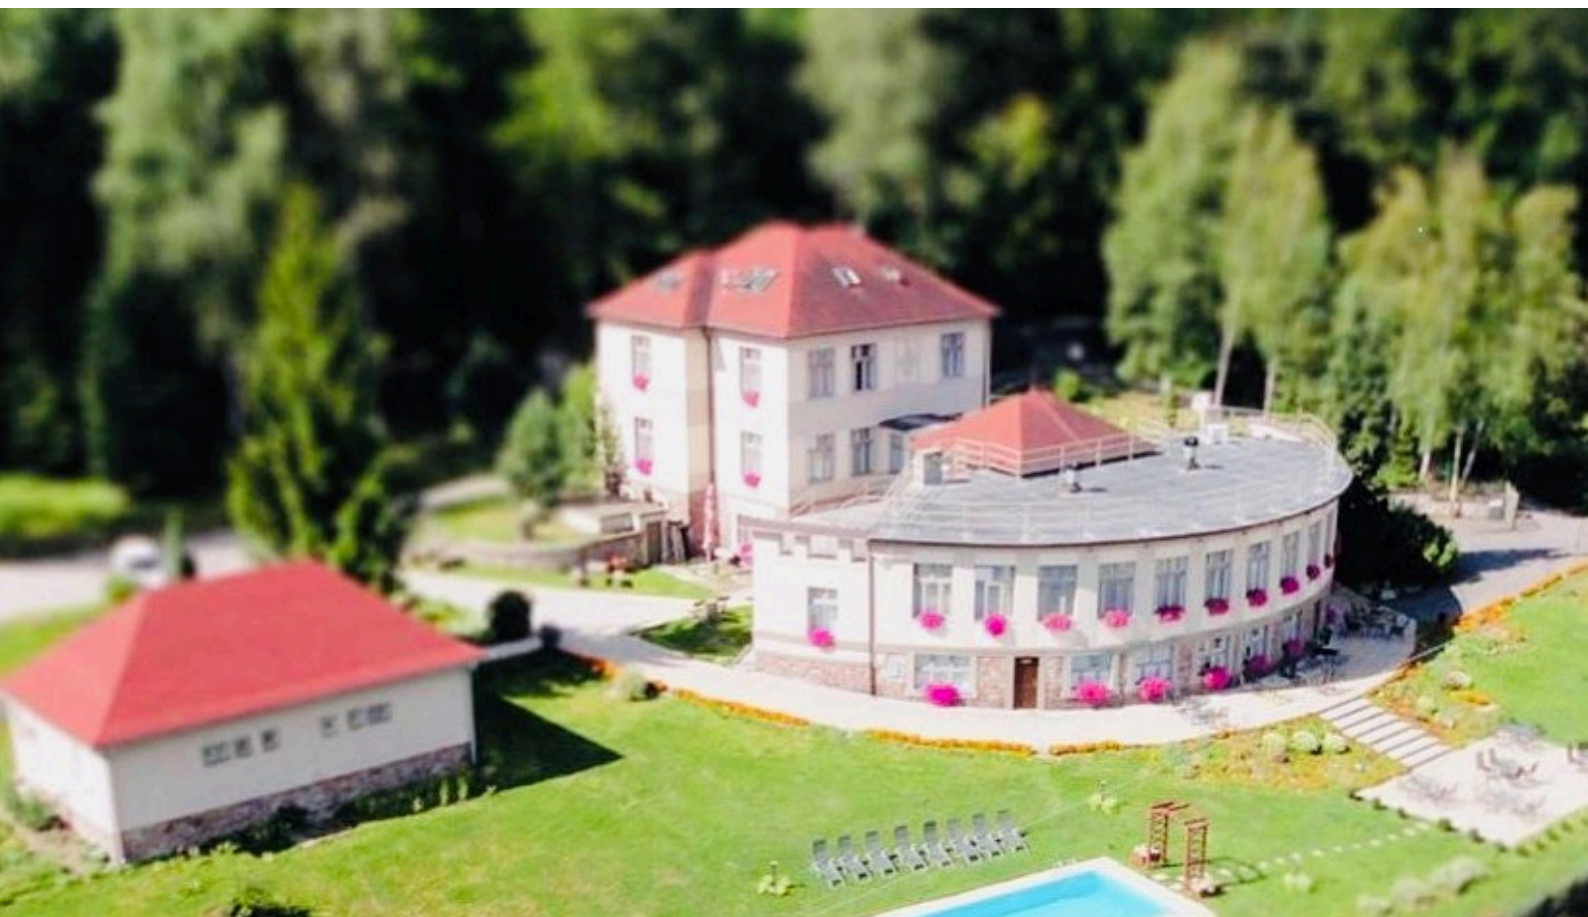

DÁMSKÁ JÍZDA

16.-18.5.2025

ERMI hotel, Jince

3 DNY, 2 NOCI S POLOPENZÍ

JÓGA, JIN JÓGA, PILATES, VÁLCE

INDIVIDUÁLNÍ KONZULTACE NA TÉMA ZDRAVÉ

TĚLO, POHYB, ZDRAVÝ ŽIVOTNÍ STYL A

STRAVOVÁNÍ

S ILONOU A ALENOU

BASIC 5.590,-KČ

**UBYTOVÁNÍ NA 2 NOCI
JÓGA, JIN JÓGA,
PILATES, CVIČENÍ S
VÁLCI A AUTOMASÁŽE
MOŽNOST IDIVIDUÁLNÍ
KONZULTACE
POLOPENZE**

SPECIAL 5.990,-KČ

**UBYTOVÁNÍ NA 2 NOCI
JÓGA, JIN JÓGA,
PILATES, CVIČENÍ S
VÁLCI A AUTOMASÁŽE
MOŽNOST IDIVIDUÁLNÍ
KONZULTACE
POLOPENZE
MASÁŽ 30MIN
SOLNÁ JESKYNĚ**

Rádi pro Vás zajistíme i jiné masáže, solnou jeskyni nebo saunu. Těšit se můžete na příjemné posezení v restauraci s výbornou kuchyní. V areálu hotelu je možné parkovat zdarma, k dispozici je wifi. K procházce vybízí okolní nádherná brdská krajina.